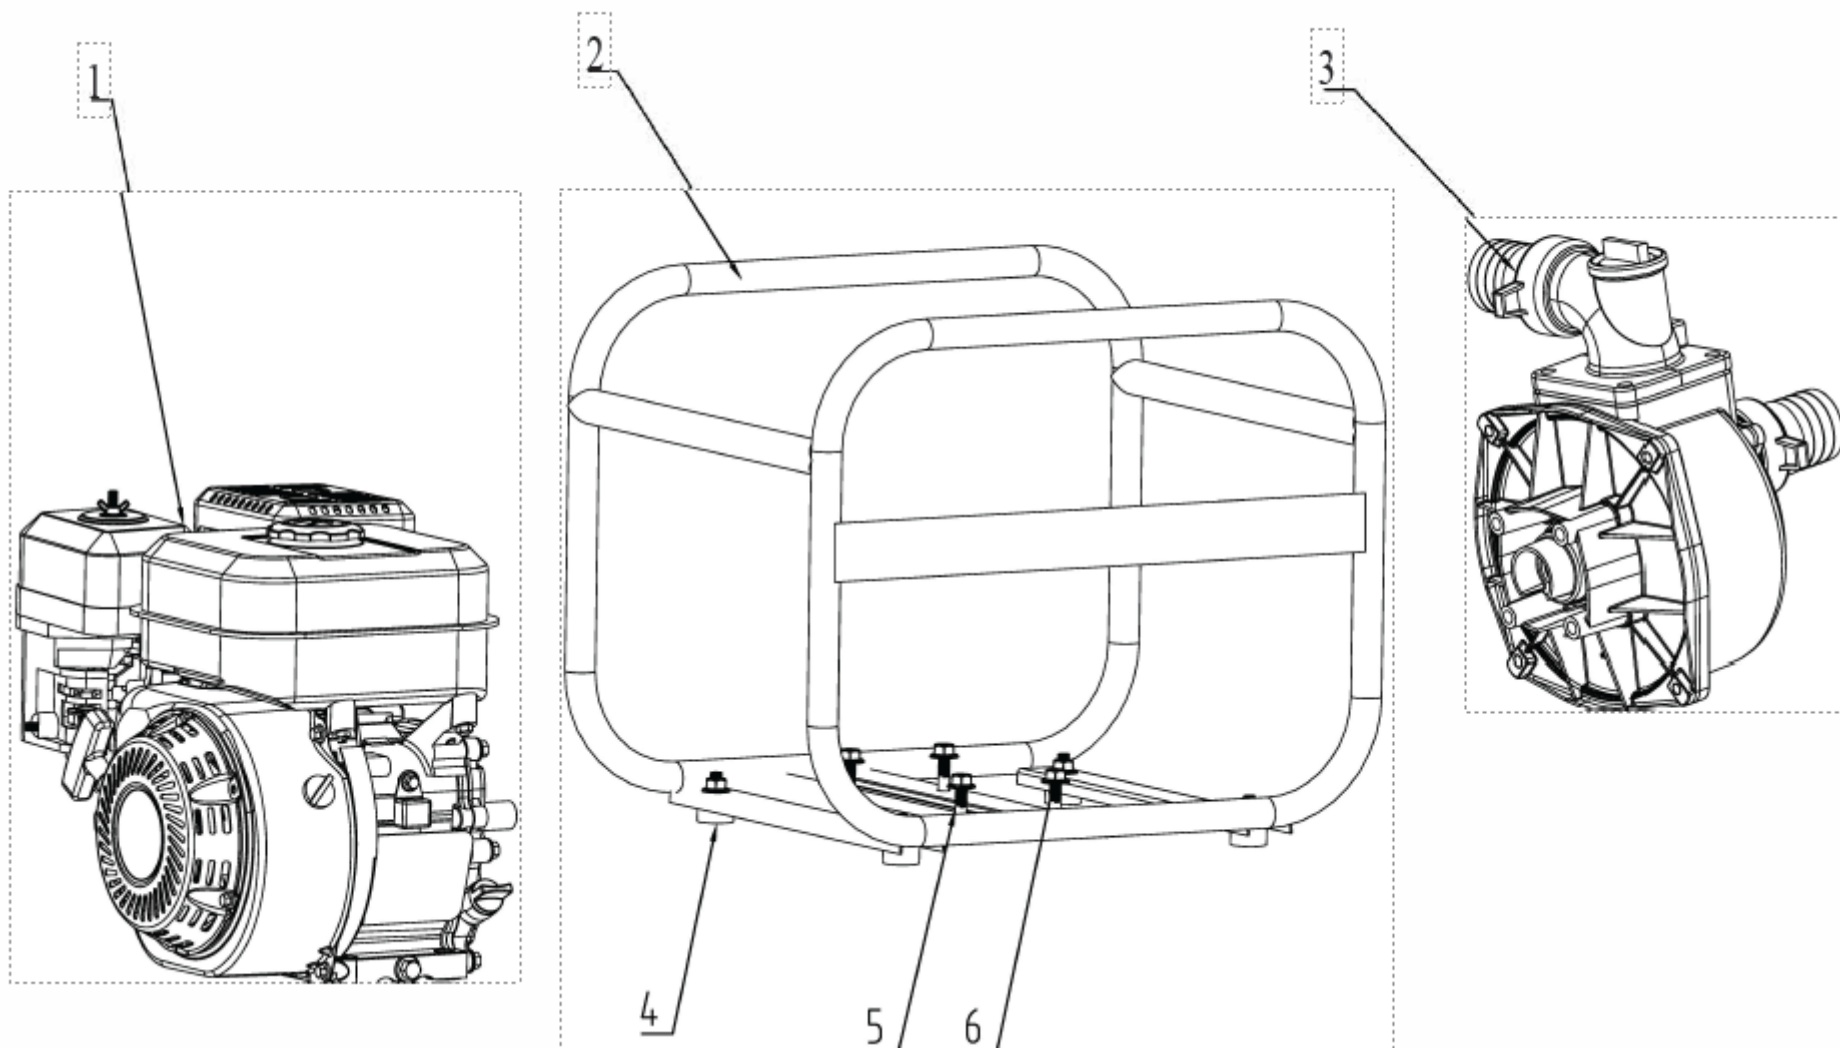

35601-esploso

RICAMBI DISPONIBILI

Legenda esploso 35601P / WP50

Parte nr.	Codice	Descrizione (ITA)	Description (ENG)	EAN
Pag. 1 - generale				
1	96200	Motore completo	Engine complete	8028815962001
3	96921	Gruppo pompante completo	Water pump	8028815969215
Pag. 2 - motore				
2	97068	Gruppo avviamento	Starter assy	8028815970686
39	97069	Bobina	Ignition coil	8028815970693
42-43	97070	Filtro aria completo	Air filter complete	8028815970709
44-45	97071	Carburatore	Carburetor	8028815970716
50	96917	Guarnizione cilindro	Cylinder gasket	8028815969178
49-50-51-52-56-57-58-59-61-62-63-64-65-66-67-68-69	97072	Testa motore	Engine head	8028815970723
60	97073	Candela	Spark plug	8028815970730
76-85	97074	Terminale di scarico	Muffler	8028815970747
92	97075	Serbatoio	Fuel tank	8028815970754
94	97076	Rubinetto carburante	Fuel switch	8028815970761
Pag. 3 - gruppo pompante				
1-2-3	97077	Bocchetta aspirazione	Inlet nozzle	8028815970778
7-8	97078	Bocchetta scarico	Outlet nozzle	8028815970785
9-10	96158	Tappo drenaggio	Drain plug	8028815961585
21	97079	Guarnizione gruppo pompante	Water pump gasket	8028815970792
22	96427	Premistoppa	Water seal	8028815964272