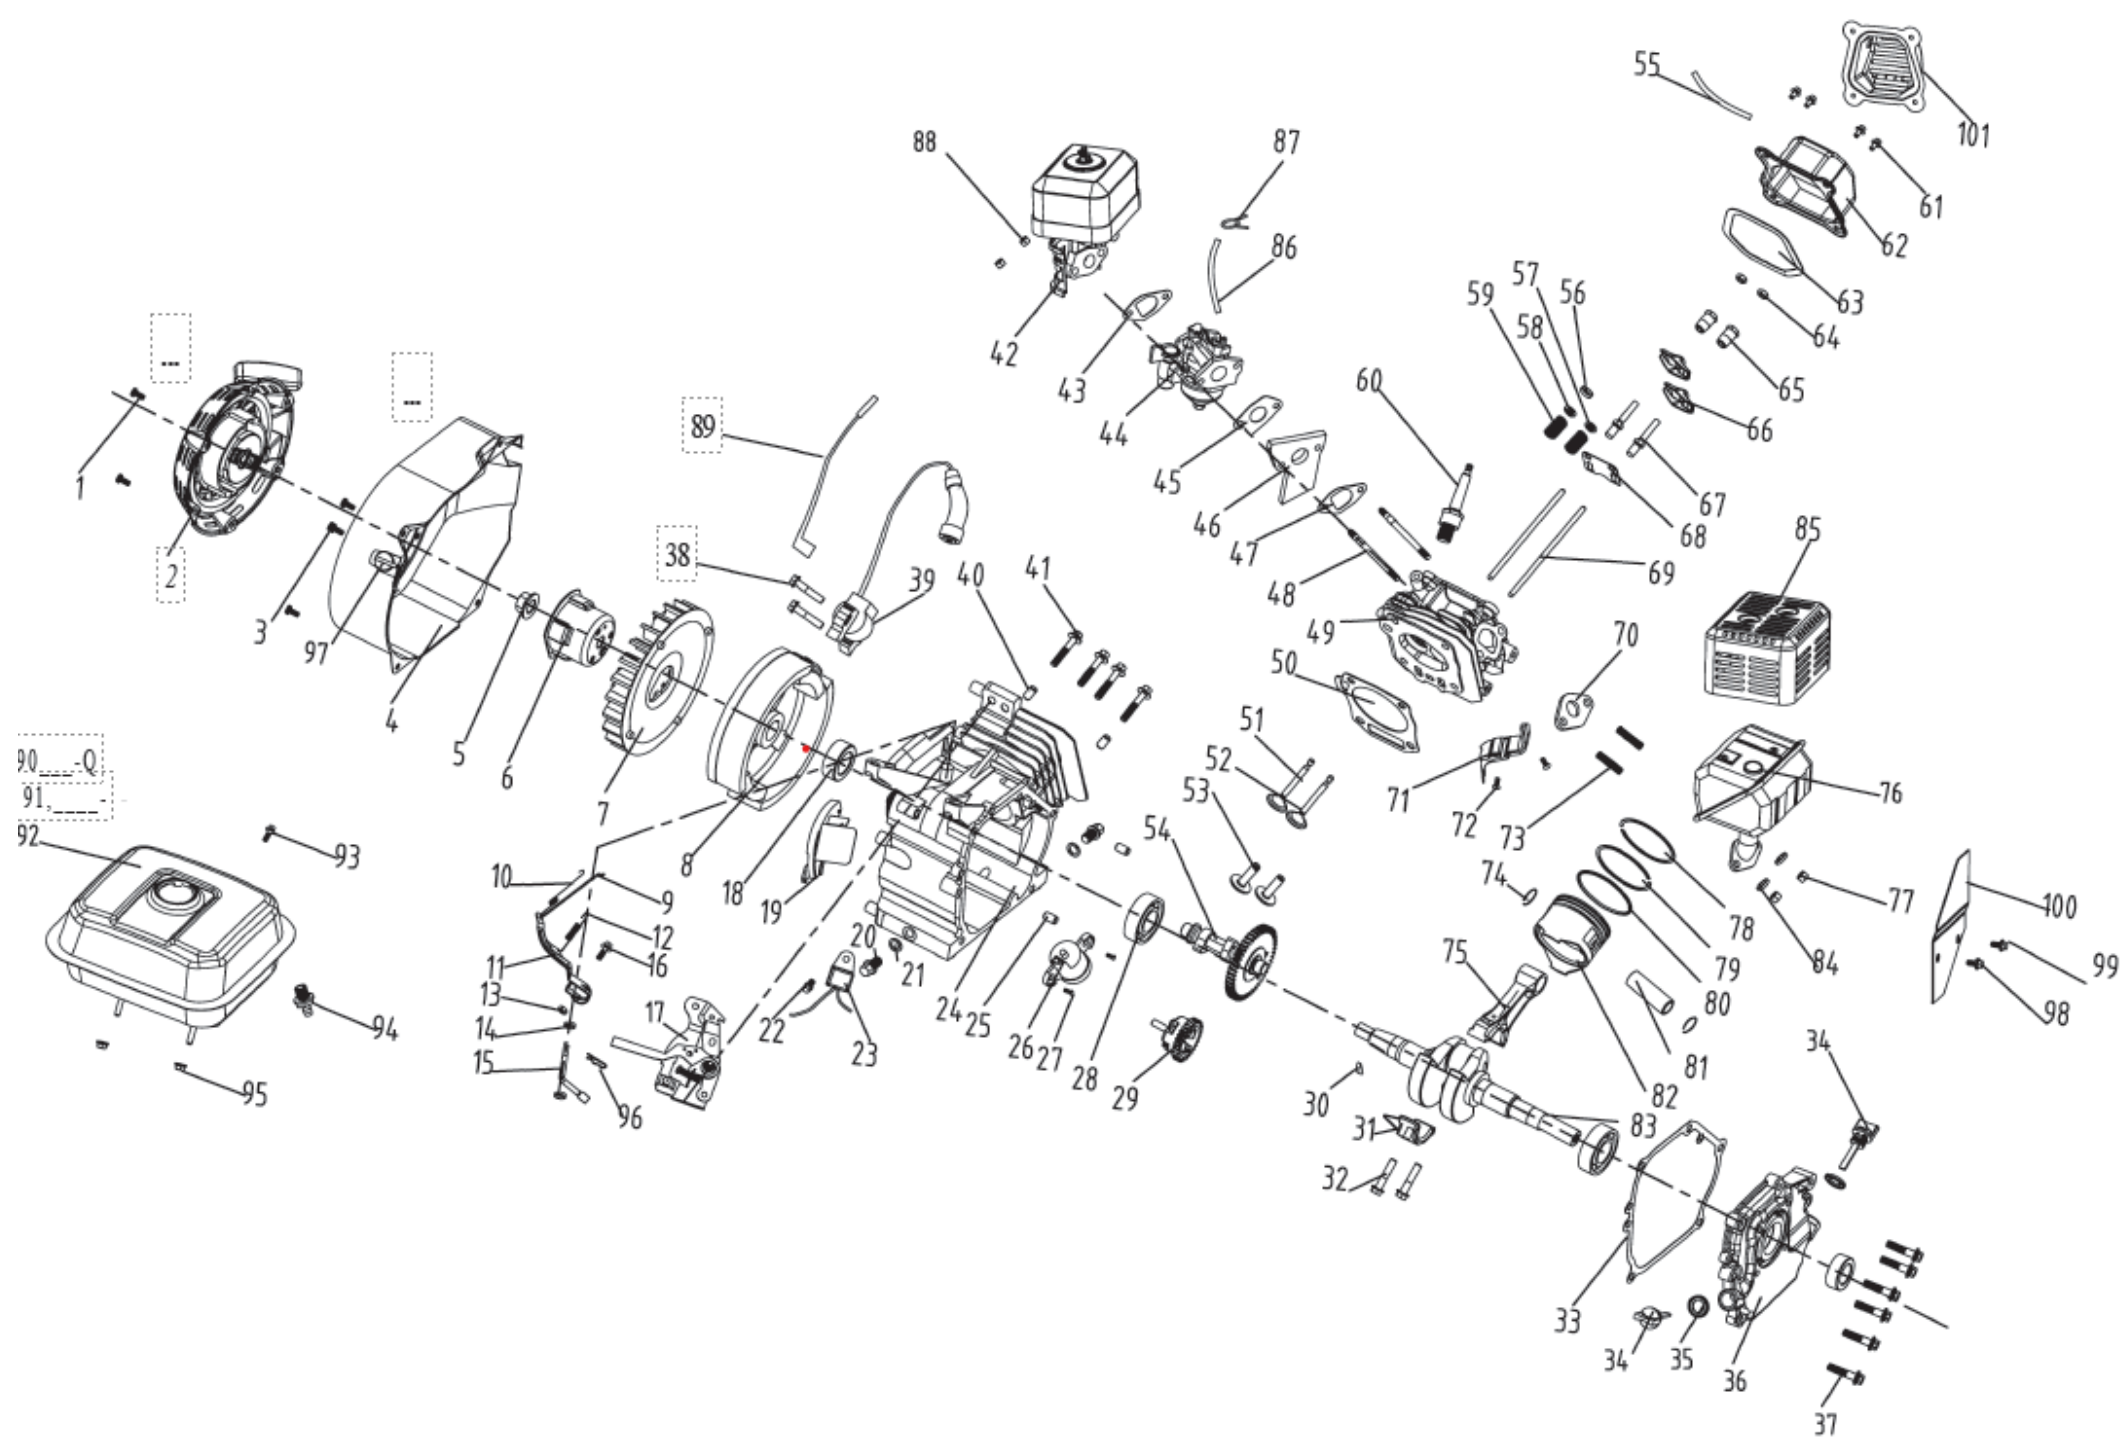

35601-esploso

RICAMBI DISPONIBILI

Legenda esploso 35601P / WP50

Parte nr.	Codice	Descrizione (ITA)	Description (ENG)	EAN
Pag. 1 - generale				
1	96200	Motore completo	Engine complete	8028815962001
3	96921	Gruppo pompante completo	Water pump	8028815969215
Pag. 2 - motore				
2	97068	Gruppo avviamento	Starter assy	8028815970686
39	97069	Bobina	Ignition coil	8028815970693
42-43	97070	Filtro aria completo	Air filter complete	8028815970709
44-45	97071	Carburatore	Carburetor	8028815970716
50	96917	Guarnizione cilindro	Cylinder gasket	8028815969178
49-50-51-52-56-57-58-59-61-62-63-64-65-66-67-68-69	97072	Testa motore	Engine head	8028815970723
60	97073	Candela	Spark plug	8028815970730
76-85	97074	Terminale di scarico	Muffler	8028815970747
92	97075	Serbatoio	Fuel tank	8028815970754
94	97076	Rubinetto carburante	Fuel switch	8028815970761
Pag. 3 - gruppo pompante				
1-2-3	97077	Bocchetta aspirazione	Inlet nozzle	8028815970778
7-8	97078	Bocchetta scarico	Outlet nozzle	8028815970785
9-10	96158	Tappo drenaggio	Drain plug	8028815961585
21	97079	Guarnizione gruppo pompante	Water pump gasket	8028815970792
22	96427	Premistoppa	Water seal	8028815964272