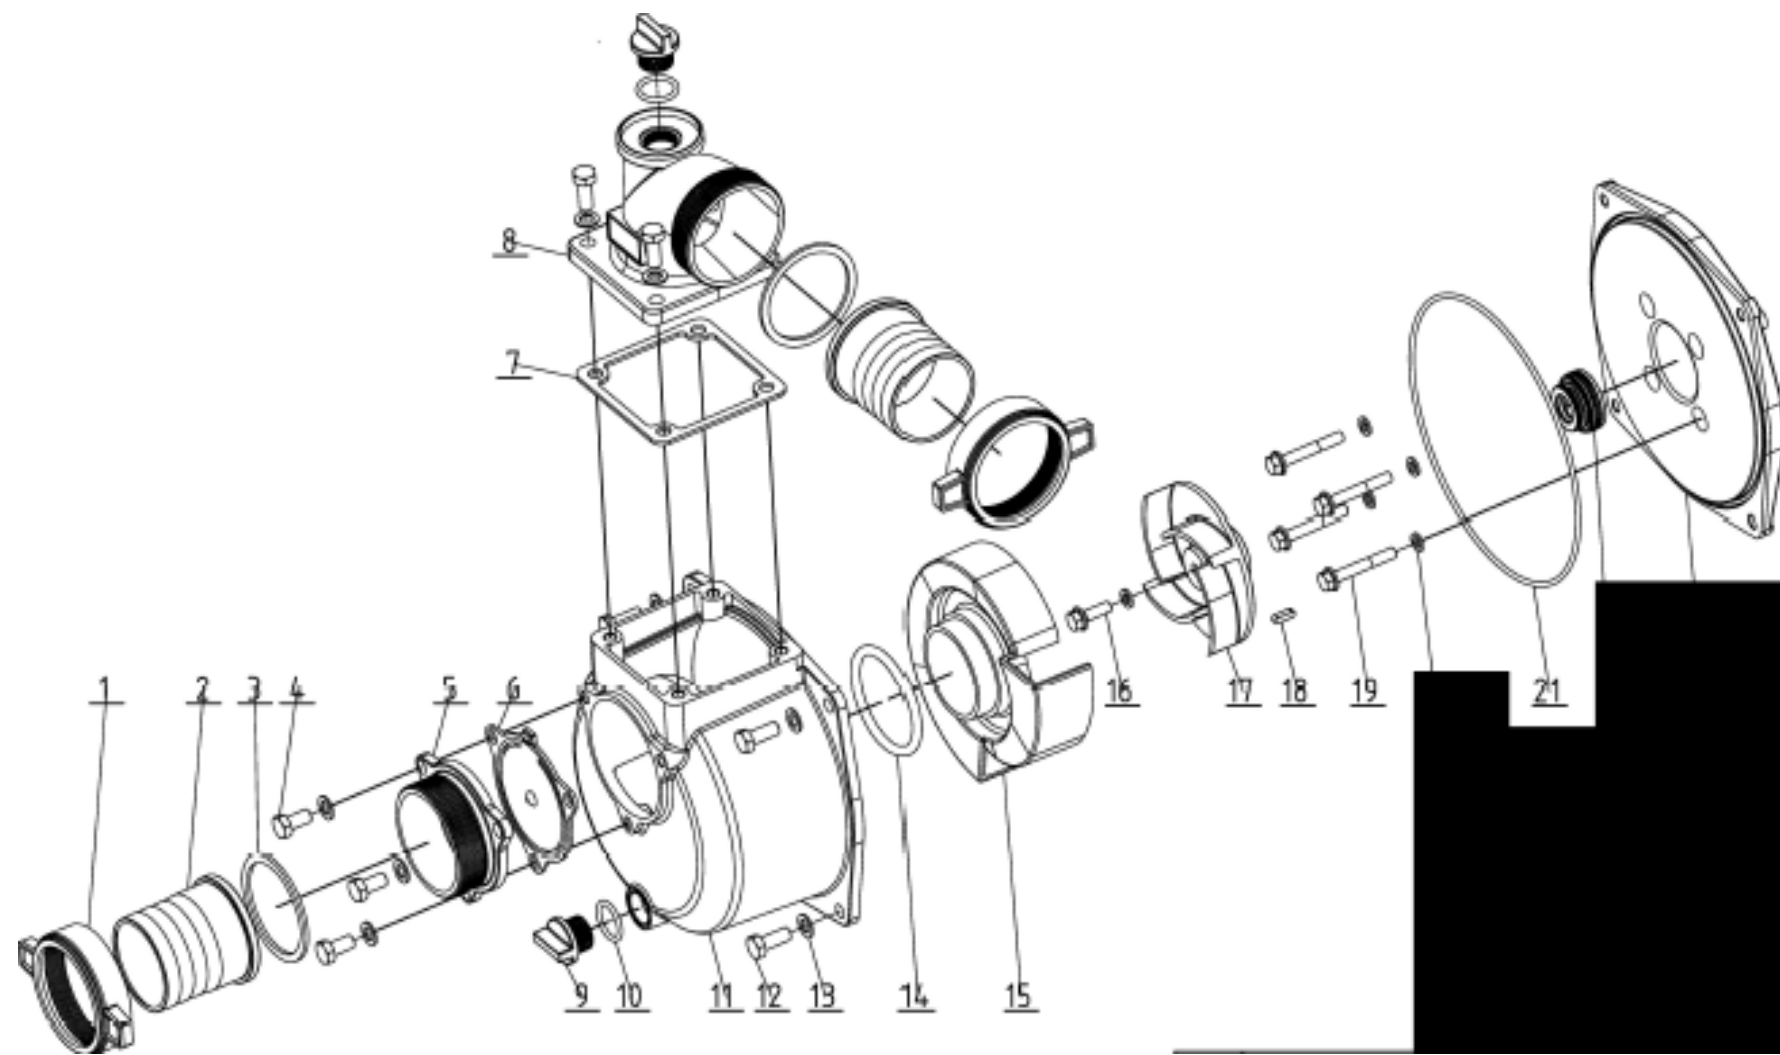

35601-esploso

RICAMBI DISPONIBILI

Legenda esploso 35601P / WP50

Parte nr.	Codice	Descrizione (ITA)	Description (ENG)	EAN
Pag. 1 - generale				
1	96200	Motore completo	Engine complete	8028815962001
3	96921	Gruppo pompante completo	Water pump	8028815969215
Pag. 2 - motore				
2	97068	Gruppo avviamento	Starter assy	8028815970686
39	97069	Bobina	Ignition coil	8028815970693
42-43	97070	Filtro aria completo	Air filter complete	8028815970709
44-45	97071	Carburatore	Carburetor	8028815970716
50	96917	Guarnizione cilindro	Cylinder gasket	8028815969178
49-50-51-52-56-57-58-59-61-62-63-64-65-66-67-68-69	97072	Testa motore	Engine head	8028815970723
60	97073	Candela	Spark plug	8028815970730
76-85	97074	Terminale di scarico	Muffler	8028815970747
92	97075	Serbatoio	Fuel tank	8028815970754
94	97076	Rubinetto carburante	Fuel switch	8028815970761
Pag. 3 - gruppo pompante				
1-2-3	97077	Bocchetta aspirazione	Inlet nozzle	8028815970778
7-8	97078	Bocchetta scarico	Outlet nozzle	8028815970785
9-10	96158	Tappo drenaggio	Drain plug	8028815961585
21	97079	Guarnizione gruppo pompante	Water pump gasket	8028815970792
22	96427	Premistoppa	Water seal	8028815964272